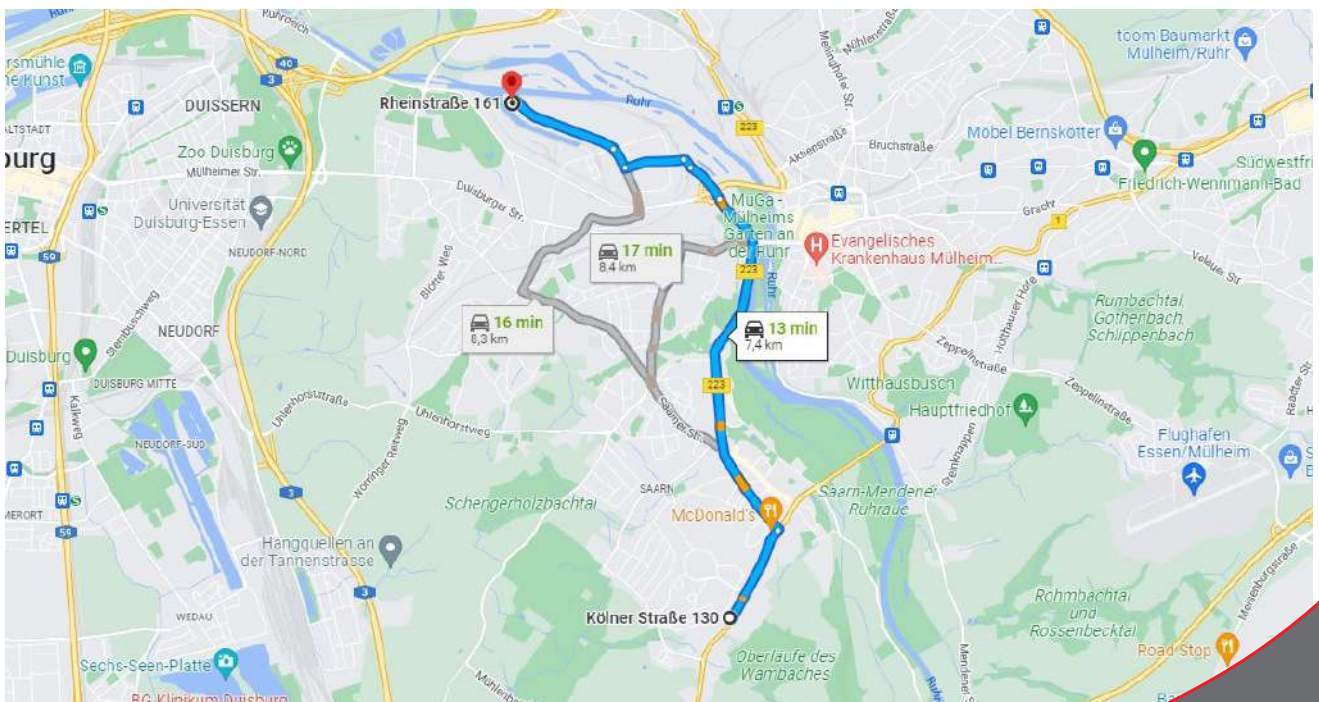

acsmobil.de

ADRIA CARAVAN SCHRAUB

ANFAHRT SERVICECENTER

 **Kölner Straße 130 • 45481 Mülheim an der Ruhr**

 Auf Kölner Straße/B1 nach Nordosten
Richtung Winsterstraße starten 1,0 km

 Links abbiegen auf Straßburger Allee/B223
Weiter auf B223 3,8 km

 Geradeaus auf Bergstraße 450 m

 Weiter auf Steineshoffweg 120 m

 Weiter auf Mainstraße 600 m

 Rechts abbiegen auf Rheinstraße 230 m

 Im Kreisverkehr geradeaus auf Rheinstraße bleiben
Das Ziel befindet sich auf der linken Seite. 1,1 km

 **Rheinstraße 161 • 45478 Mülheim an der Ruhr**

Kreuz Kaiserberg • 47058 Mülheim an der Ruhr

Beschilderung in Richtung
U43/DU-Ruhrort/Mülheim an der Ruhr
folgen und weiter auf Carl-Benz-Straße

400 m

Rechts abbiegen auf Ruhrorter Straße

2,1 km

Im Kreisverkehr zweite Ausfahrt
(Weseler Str.) nehmen

600 m

Links abbiegen auf Timmerhellstraße

650 m

Im Kreisverkehr dritte Ausfahrt
(Rheinstraße) nehmen

Das Ziel befindet sich auf der linken Seite.